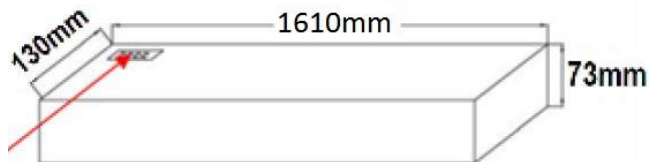

Упаковка на 1 светильник «Оптолюкс-Вектор»

OPTOGAN

Россия, 198205, Санкт-Петербург,
Таллинское шоссе 206
Подвесной светодиодный светильник
«Оптолюкс-Вектор» XX
Артикул : 22033XXXX