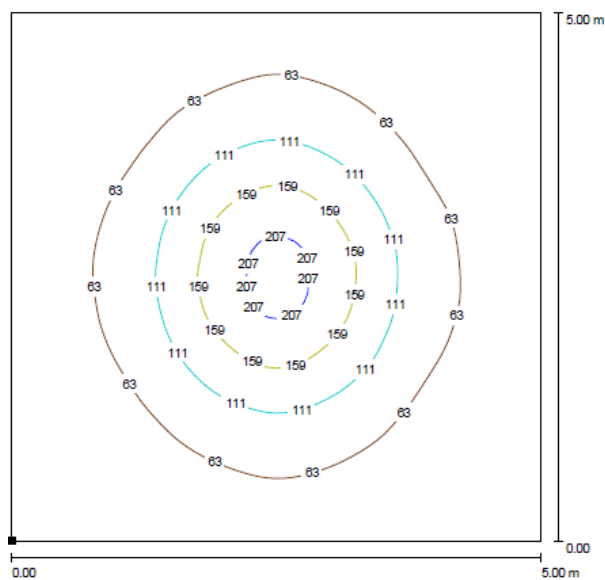

Светотехнические характеристики		
Кол-во светодиодов в светильнике	560	
Тип светодиодов	OLP-x3528F2A / OLP-x3528F4A	
Угол расхождения потока	100°±10°	
Класс светораспределения	П (I)	
Цветовая температура* / световой поток с учетом рассеивающего элемента	Холодный белый	6500K / 3240
	Дневной белый	5000K / 3240
	Нормальный белый	4000K / 3240
	Теплый белый	3000K / 2920
Рекомендуемое расстояние до освещаемого объекта	1÷3 м	
Уровень радиопомех	Класс С (ГОСТ Р 51317.3.2-2006)	
Механические характеристики		
Соответствие группе механической прочности	M13 по ГОСТ 17516.1-90(2001)	
Климатическое исполнение	УХЛ4 по ГОСТ 15150-69	
Общая масса нетто	3,3 кг	
Диапазон рабочих температур	+1° С ~ +40° С	
Температура хранения (ГОСТ 15150)	+1° С ~ +40° С	
Габаритные размеры (Длина x Ширина x Высота)	1604x128x67 мм	
Срок службы	50000 часов	
Принадлежности		
Тип (подробное описание стр.5-6)	Соединители, заглушки, подвесные тросики.	

*Параметры цветовой температуры соответствуют типу установленных светодиодов.
www.optogan.ru/products/leds/smd

Кривая силы света

LVK(Полярная)

LVK(линейная)

Диаграммы освещения

Оптолюкс-Вектор 2 метра

Оптолюкс-Вектор 3 метра