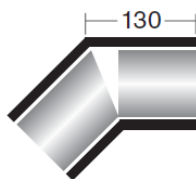

Соединение 2X135гр. (артикул: 119900041)

Используется для соединения двух светильников между собой под углом 135 градусов. Материал – алюминий. Поставляется в комплекте с прямыми соединителями UNI-I. (4 шт.)