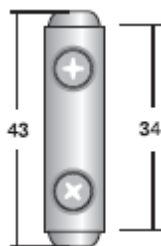

Соединение 2X135гр. (артикул: 119900041)

Используется для соединения двух светильников между собой под углом 135 градусов. Материал – алюминий. Поставляется в комплекте с прямыми соединителями UNI-I. (4 шт.)

Заглушка концевая С (артикул: 111700002)

Используется для закрытия края отдельно расположенного или крайнего в линии светильника. Материал – алюминий.

Соединение прямое потолочное (артикул: 119900042)

Используется для крепления светильника к потолку. Комплект (2шт.)