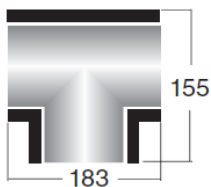

Соединение 3X90гр. T (артикул: 119900038)

Используется для соединения трёх светильников между собой под углом 90 градусов. Материал – алюминий. Поставляется в комплекте с прямыми соединителями UNI-I. (6 шт.)