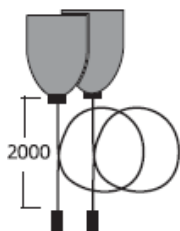

Соединение 2X135гр. (артикул: 119900041)

Используется для соединения двух светильников между собой под углом 135 градусов. Материал – алюминий. Поставляется в комплекте с прямыми соединителями UNI-I. (4 шт.)

Заглушка концевая С (артикул: 111700002)

Используется для закрытия края отдельно расположенного или крайнего в линии светильника. Материал – алюминий.

Соединение прямое потолочное (артикул: 119900042)

Используется для крепления светильника к потолку. Комплект (2шт.)

Соединение прямое (артикул: 119900025)

Используется для соединения двух светильников между собой. (Необходимо заказывать 2 шт.)

Подвес тросовый 1000мм (артикул: 119900043)

Используется для крепления светильника к потолку на расстоянии 1000мм. Комплект (2шт.)