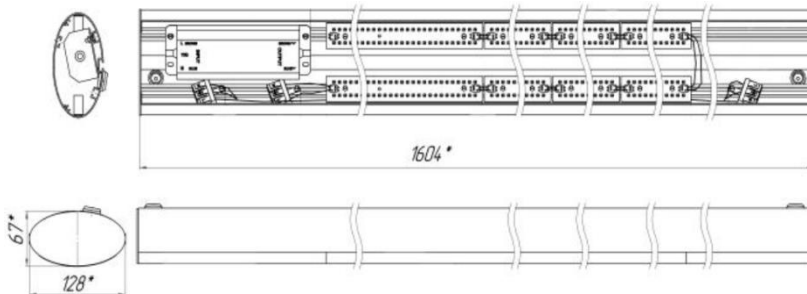

«Оптолюкс-Вектор»

Подвесной светодиодный светильник.

- Низкое энергопотребление
- Высокий световой поток
- Высокая световая отдача
- Срок службы 50 000 часов
- Отсутствие в спектре излучения ультрафиолетовой и инфракрасной составляющих.
- Отсутствие вредных веществ подтверждено сертификатом ЭС

Основные характеристики

Наименование	«Оптолюкс-Вектор»
Назначение светильника	Освещение офисных помещений
Тип светильника	Светодиодный
Степень защиты светильника	IP 20 ГОСТ 14254-80
Класс защиты от поражения электрическим током	I ГОСТ 12.2.007.0-75-1

Электрические характеристики

Напряжение питания	100-240 В
Диапазон рабочих частот	50-60 Гц
Потребляемая мощность	49Вт
Тип подсоединения	Клеммная колодка
Функция диммирования	В комплектации со стандартным драйвером не предусмотрена