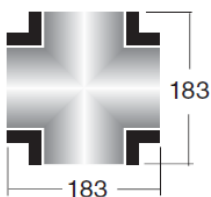

Соединение 4X90гр. X (артикул: 119900039)

Используется для соединения четырёх светильников между собой под углом 90 градусов. Материал – алюминий. Поставляется в комплекте с прямыми соединителями UNI-I. (8 шт.)