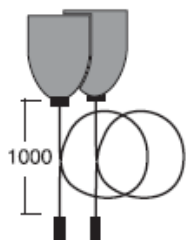

Заглушка концевая С (артикул: 111700002)

Используется для закрытия края отдельно расположенного или крайнего в линии светильника. Материал – алюминий.

Соединение прямое потолочное (артикул: 119900042)

Используется для крепления светильника к потолку. Комплект (2шт.)

Соединение прямое (артикул: 119900025)

Используется для соединения двух светильников между собой. (Необходимо заказывать 2 шт.)

Подвес тросовый 1000мм (артикул: 119900043)

Используется для крепления светильника к потолку на расстоянии 1000мм. Комплект (2шт.)