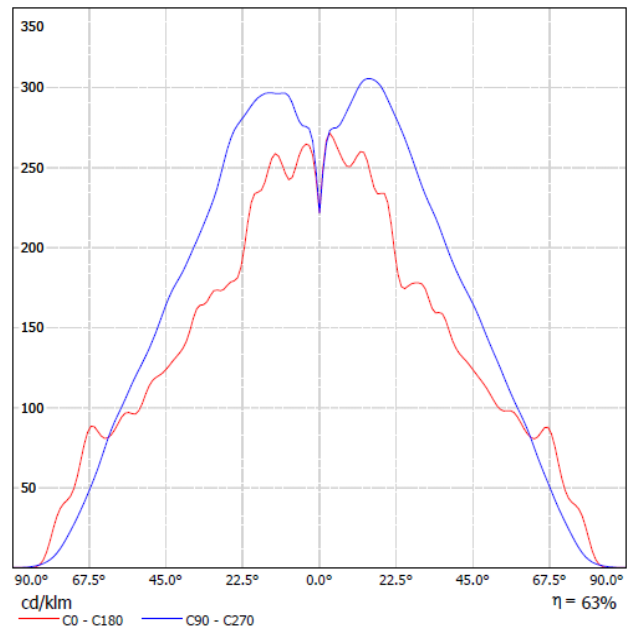

Светотехнические характеристики		
Кол-во светодиодов в светильнике	560	
Тип светодиодов	OLP-x3528F2A / OLP-x3528F4A	
Угол расхождения потока	100°±10°	
Класс светораспределения	П (I)	
Цветовая температура* / световой поток с учетом рассеивающего элемента	Холодный белый	6500K / 3240
	Дневной белый	5000K / 3240
	Нормальный белый	4000K / 3240
	Теплый белый	3000K / 2920
Рекомендуемое расстояние до освещаемого объекта	1÷3 м	
Уровень радиопомех	Класс С (ГОСТ Р 51317.3.2-2006)	
Механические характеристики		
Соответствие группе механической прочности	M13 по ГОСТ 17516.1-90(2001)	
Климатическое исполнение	УХЛ4 по ГОСТ 15150-69	
Общая масса нетто	3,3 кг	
Диапазон рабочих температур	+1° С ~ +40° С	
Температура хранения (ГОСТ 15150)	+1° С ~ +40° С	
Габаритные размеры (Длина x Ширина x Высота)	1604x128x67 мм	
Срок службы	50000 часов	
Принадлежности		
Тип (подробное описание стр.5-6)	Соединители, заглушки, подвесные тросики.	

*Параметры цветовой температуры соответствуют типу установленных светодиодов.
www.optogan.ru/products/leds/smd

Кривая силы света

LVK(Полярная)

LVK(линейная)

Диаграммы освещения

Оптолюкс-Вектор 2 метра

Оптолюкс-Вектор 3 метра