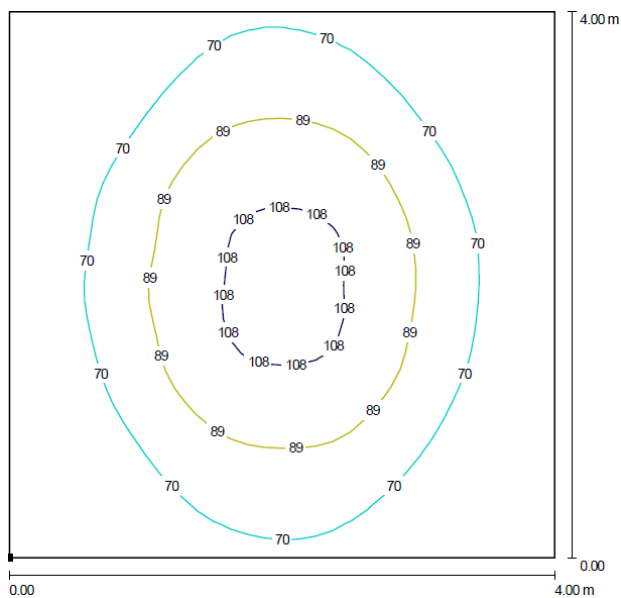

Светотехнические характеристики		
Кол-во светодиодов в светильнике	560	
Тип светодиодов	OLP-x3528F2A / OLP-x3528F4A	
Угол расхождения потока	100°±10°	
Класс светораспределения	П (I)	
Цветовая температура* / световой поток с учетом рассеивающего элемента	Холодный белый	6500K / 3240
	Дневной белый	5000K / 3240
	Нормальный белый	4000K / 3240
	Теплый белый	3000K / 2920
Рекомендуемое расстояние до освещаемого объекта	1÷3 м	
Уровень радиопомех	Класс С (ГОСТ Р 51317.3.2-2006)	
Механические характеристики		
Соответствие группе механической прочности	M13 по ГОСТ 17516.1-90(2001)	
Климатическое исполнение	УХЛ4 по ГОСТ 15150-69	
Общая масса нетто	3,3 кг	
Диапазон рабочих температур	+1° С ~ +40° С	
Температура хранения (ГОСТ 15150)	+1° С ~ +40° С	
Габаритные размеры (Длина x Ширина x Высота)	1604x128x67 мм	
Срок службы	50000 часов	
Принадлежности		
Тип (подробное описание стр.5-6)	Соединители, заглушки, подвесные тросики.	

*Параметры цветовой температуры соответствуют типу установленных светодиодов.
www.optogan.ru/products/leds/smd

Кривая силы света

LVK(Полярная)

LVK(линейная)

Диаграммы освещения

Оптолюкс-Вектор 2 метра

Оптолюкс-Вектор 3 метра