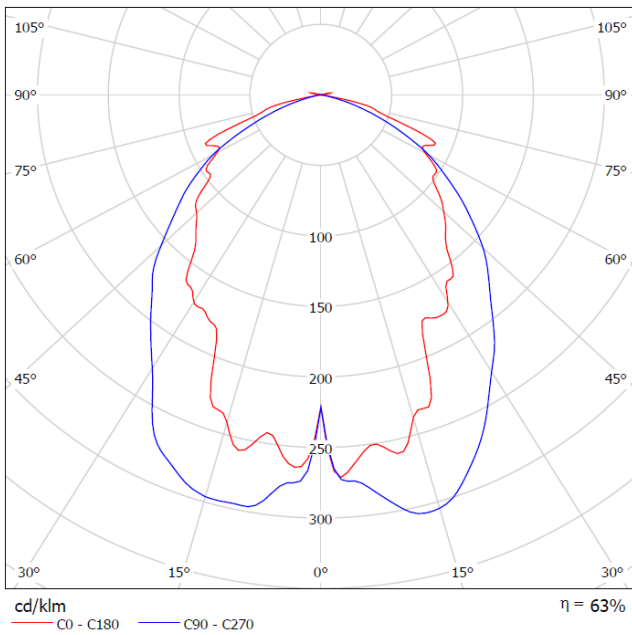

Светотехнические характеристики		
Кол-во светодиодов в светильнике	560	
Тип светодиодов	OLP-x3528F2A / OLP-x3528F4A	
Угол расхождения потока	100°±10°	
Класс светораспределения	П (I)	
Цветовая температура* / световой поток с учетом рассеивающего элемента	Холодный белый	6500K / 3240
	Дневной белый	5000K / 3240
	Нормальный белый	4000K / 3240
	Теплый белый	3000K / 2920
Рекомендуемое расстояние до освещаемого объекта	1÷3 м	
Уровень радиопомех	Класс С (ГОСТ Р 51317.3.2-2006)	
Механические характеристики		
Соответствие группе механической прочности	M13 по ГОСТ 17516.1-90(2001)	
Климатическое исполнение	УХЛ4 по ГОСТ 15150-69	
Общая масса нетто	3,3 кг	
Диапазон рабочих температур	+1° С ~ +40° С	
Температура хранения (ГОСТ 15150)	+1° С ~ +40° С	
Габаритные размеры (Длина x Ширина x Высота)	1604x128x67 мм	
Срок службы	50000 часов	
Принадлежности		
Тип (подробное описание стр.5-6)	Соединители, заглушки, подвесные тросики.	

*Параметры цветовой температуры соответствуют типу установленных светодиодов.
www.optogan.ru/products/leds/smd

Кривая силы света

LVK(Полярная)

LVK(линейная)

Диаграммы освещения

Оптолюкс-Вектор 2 метра

Оптолюкс-Вектор 3 метра