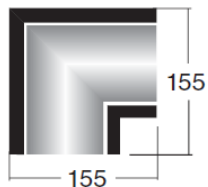

Соединение 2X90гр. L (артикул: 119900037)

Используется для соединения двух светильников между собой под углом 90 градусов. Материал – алюминий. Поставляется в комплекте с прямыми соединителями UNI-I. (4 шт.)