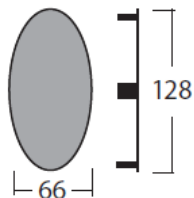

Заглушка концевая С (артикул: 111700002)

Используется для закрытия края отдельно расположенного или крайнего в линии светильника. Материал – алюминий.