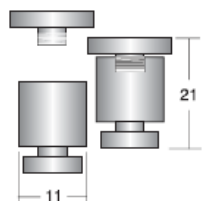

Соединение 2X135гр. (артикул: 119900041)

Используется для соединения двух светильников между собой под углом 135 градусов. Материал – алюминий. Поставляется в комплекте с прямыми соединителями UNI-I. (4 шт.)

Заглушка концевая С (артикул: 111700002)

Используется для закрытия края отдельно расположенного или крайнего в линии светильника. Материал – алюминий.

Соединение прямое потолочное (артикул: 119900042)

Используется для крепления светильника к потолку. Комплект (2шт.)