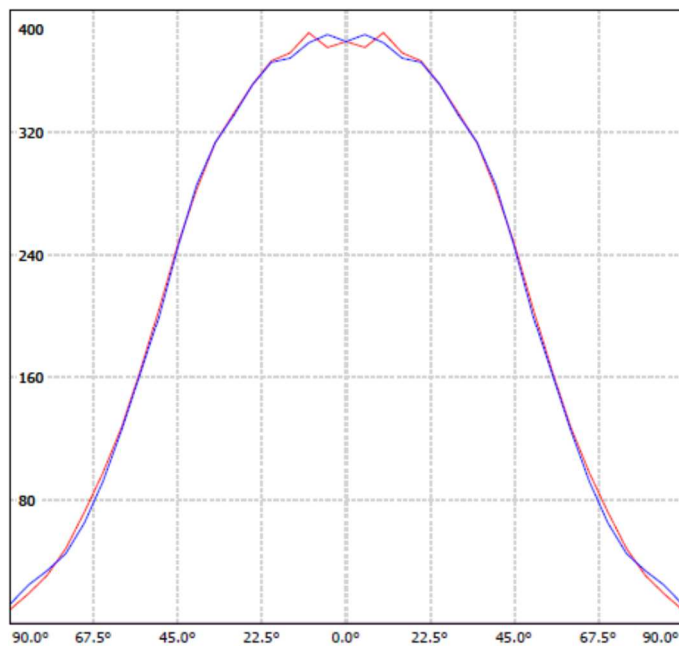

*Параметры цветовой температуры соответствуют типу установленных светодиодов.
www.optogan.ru/products/leds/smd

Кривая силы света

LVK (полярная)

LVK (линейная)

Администрация Кировского района, г. Санкт-Петербург