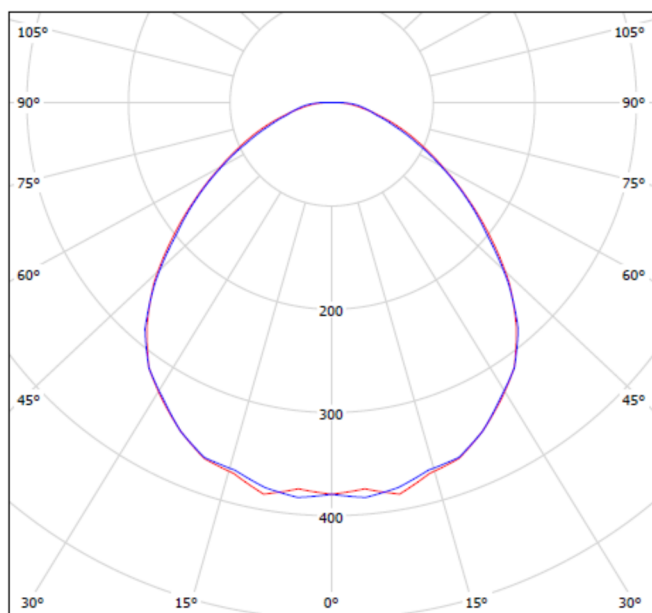

*Параметры цветовой температуры соответствуют типу установленных светодиодов.
www.optogan.ru/products/leds/smd

Кривая силы света

LVK (полярная)

LVK (линейная)

Администрация Кировского района, г. Санкт-Петербург