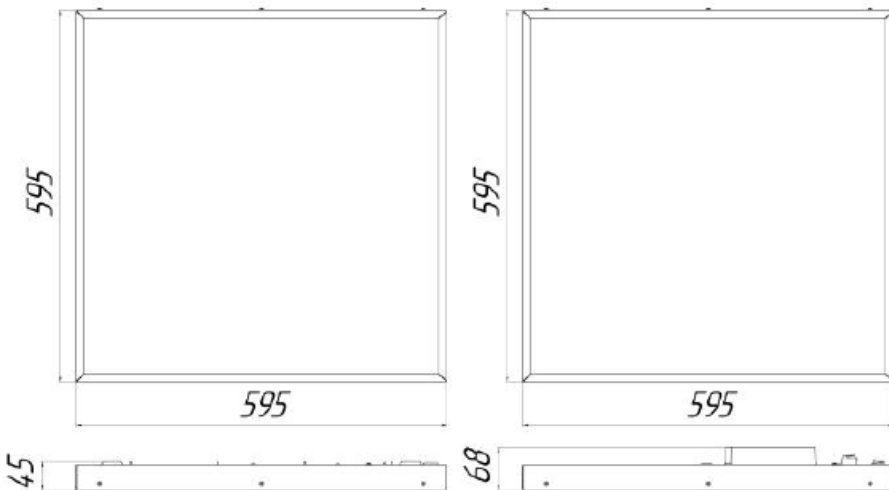

Основные характеристики

Наименование		«Оптолюкс-Офис»			
Назначение светильника		Освещение офисных и жилых помещений			
Потребляемая мощность		Офис-Эконом	Офис-Оптима	Офис-45Н	Офис-45
		38Вт	40Вт	36Вт	36Вт
Световой поток	3000 К	2800лм	3000лм	3300лм	3300лм
	4000-5000К	3100лм	3300лм	3600лм	3600лм
Габаритные размеры (ДхШхВ)		595x595x45мм			595x595x68мм
Тип светильника		Светодиодный			
Степень защиты - ГОСТ 14254-80		IP40		IP20	
Класс защиты от поражения электрическим током		I ГОСТ Р МЭК 60598-1-2003			