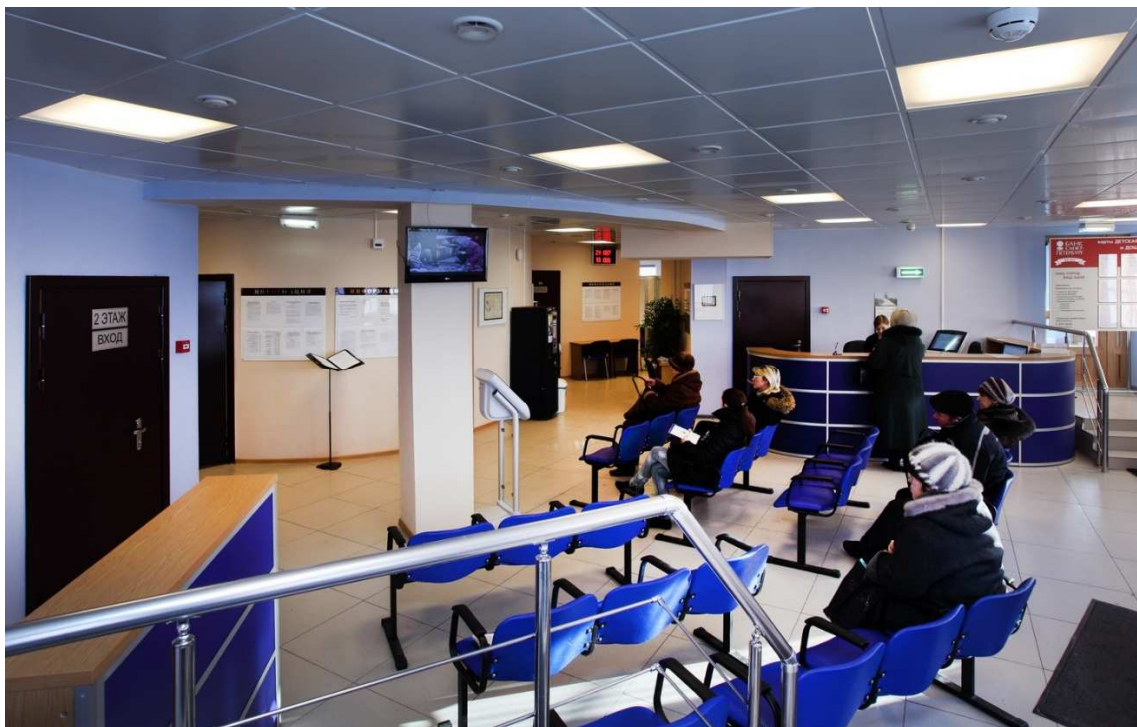

Администрация Кировского района, г. Санкт-Петербург